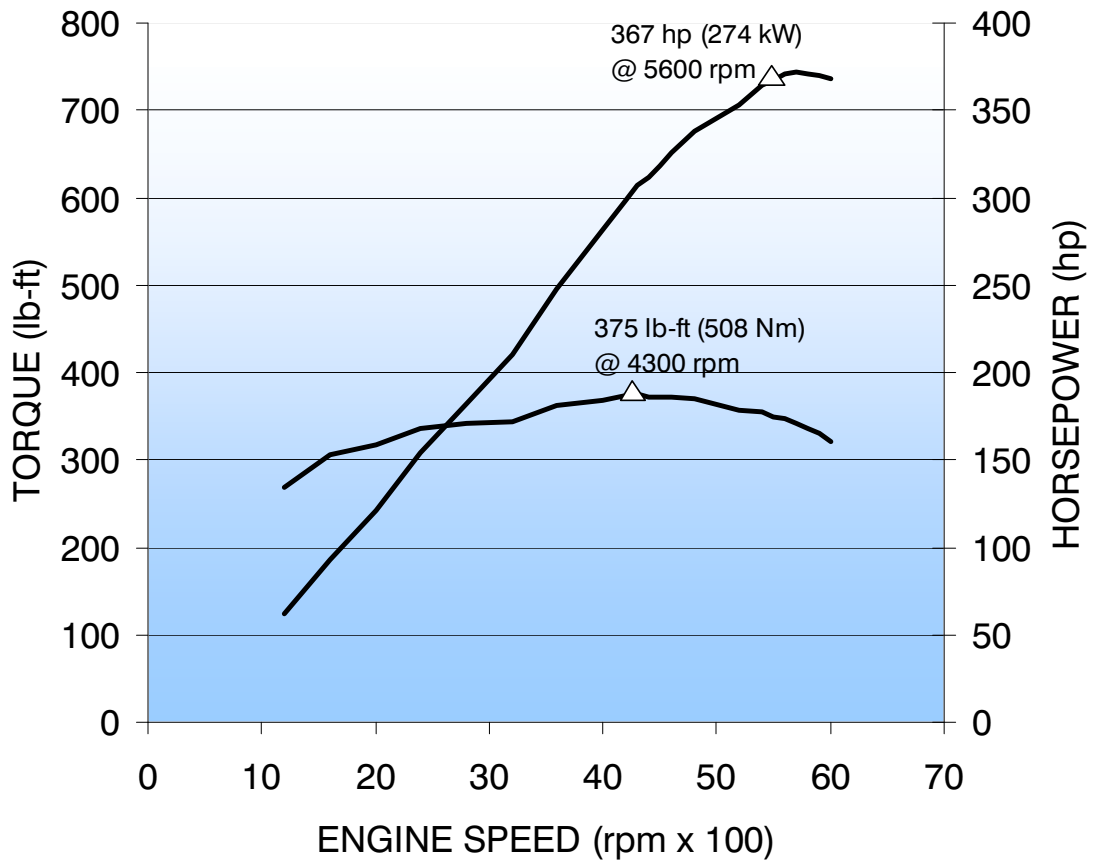

## 2009 Vortec 6.0L V-8 VVT (L76)

**SAE J1349**  
Certified Power™

Chevrolet Silverado